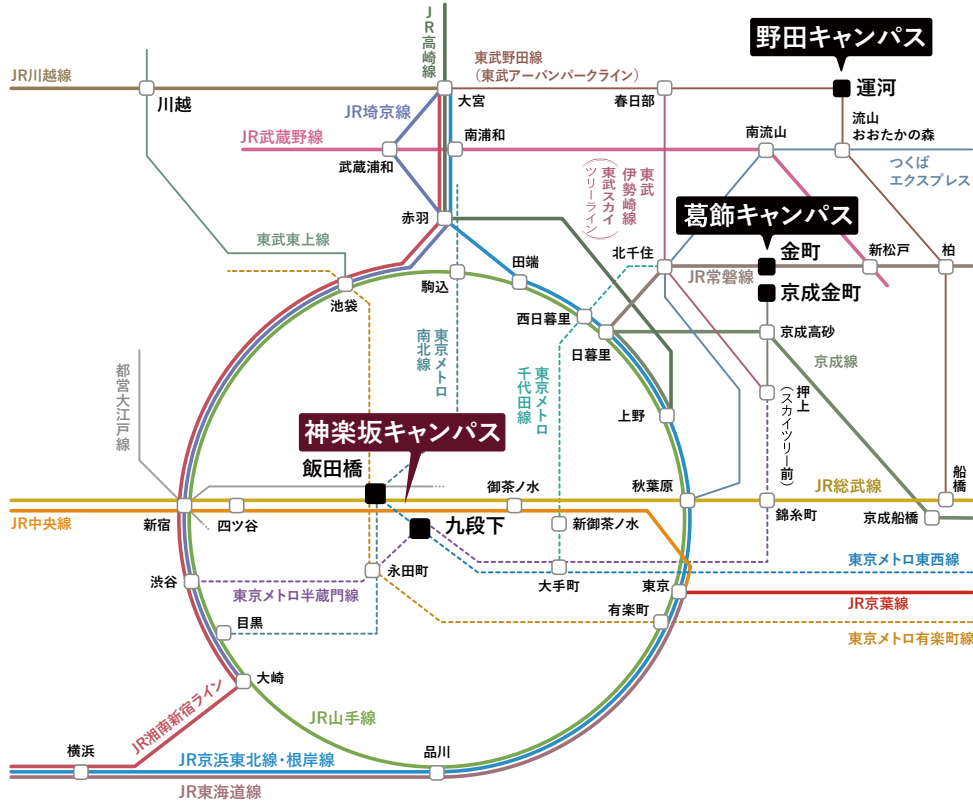

神楽坂キャンパス

アクセス

- [神楽坂校舎] ■JR 総武線、東京メトロ有楽町線・東西線・南北線、都営大江戸線「飯田橋」駅下車、徒歩 5 分
- [富士見校舎] ■東京メトロ半蔵門線、東西線、都営新宿線「九段下」駅下車、徒歩 8 分
- JR 総武線、東京メトロ有楽町線、東西線、南北線、都営大江戸線「飯田橋」駅下車、徒歩 10 分

キャンパスマップ